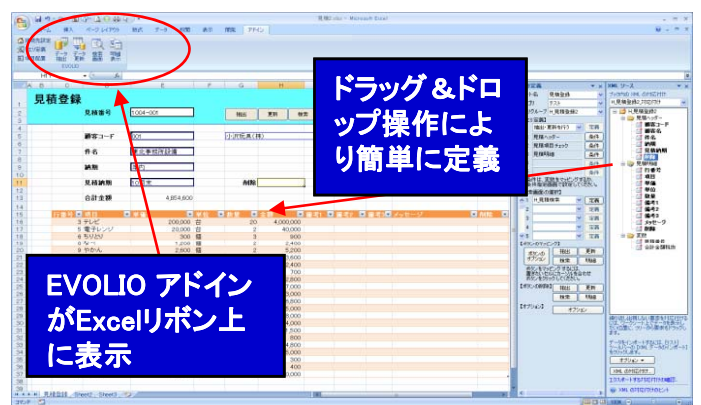

お問合せ先 : 株式会社 グローバルITサービス 大森(03-6833-8230)

■お客様の情報は、以下のご案内にのみ使用させていただきます。
・弊社製品・サービスに関する情報 ・弊社主催・協力のセミナー/イベント開催情報
■お預かりしているお客様の個人情報は、個人情報保護関連法及びガイドラインに従い責任をもって管理しております。

以上

ユーザーニーズから誕生した**Fast Solution** ! Excelを活用したIBM i /SQL Server統合開発ソリューション

EVOLIOシステム構成

マウスを使ったドラッグ&ドロップ操作により簡単にデータベース抽出&更新条件を定義

Excelに組み込んだEVOLIOアドインを利用して、Excel上にフォーマットをデザイン

動作環境

お問い合わせ

- IBM i, i5/OSバージョン : V5R4、V6R1
- Microsoft SQL Server : 2000以降
- Windows 2007以降 (推奨: Windows 7)
 Excel 2007以降 (拡張子xlsx)