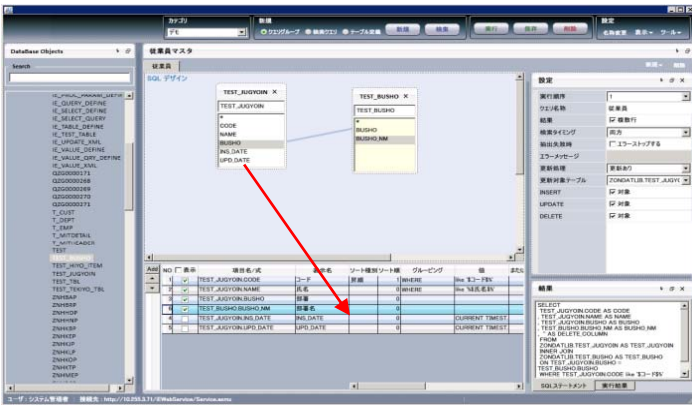

お問合せ先 : 株式会社 グローバルITサービス 大森(03-6833-8230)

■お客様の情報は、以下のご案内にのみ使用させていただきます。
・弊社製品・サービスに関する情報 ・弊社主催・協力のセミナー/イベント開催情報
■お預かりしているお客様の個人情報は、個人情報保護関連法及びガイドラインに従い責任をもって管理しております。

以上

ユーザーニーズから誕生した**Fast Solution** ! Excelを活用したIBM i /SQL Server統合開発ソリューション

EVOLIOシステム構成

マウスを使ったドラッグ&ドロップ操作により簡単にデータベース抽出&更新条件を定義

Excelに組み込んだEVOLIOアドインを利用して、Excel上にフォーマットをデザイン

動作環境

お問い合わせ

- IBM i, i5/OSバージョン : V5R4、V6R1
- Microsoft SQL Server : 2000以降
- Windows 2007以降 (推奨: Windows 7)
 Excel 2007以降 (拡張子xlsx)