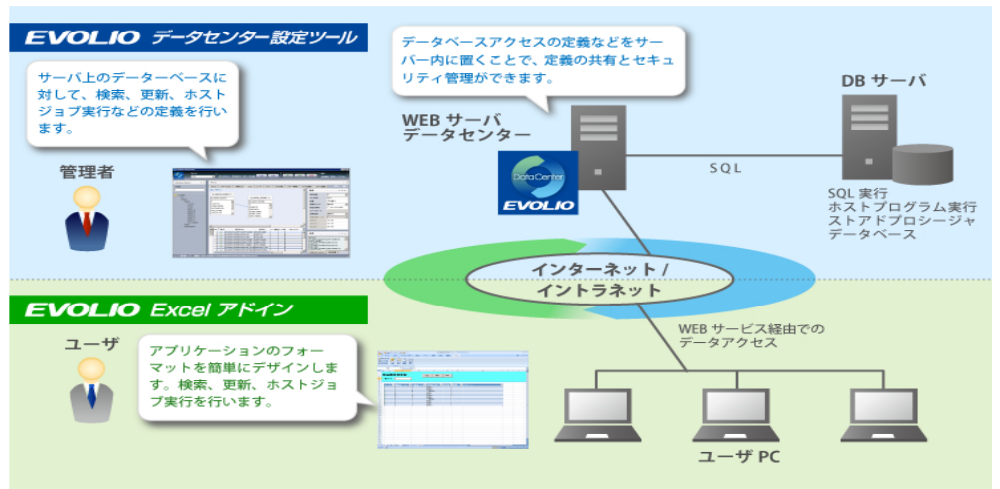

お問合せ先 : 株式会社 グローバルITサービス 大森(03-6833-8230)

■お客様の情報は、以下のご案内にのみ使用させていただきます。
・弊社製品・サービスに関する情報 ・弊社主催・協力のセミナー/イベント開催情報
■お預かりしているお客様の個人情報は、個人情報保護関連法及びガイドラインに従い責任をもって管理しております。

以上

ユーザーニーズから誕生した**Fast Solution** ! Excelを活用したIBM i /SQL Server統合開発ソリューション

EVOLIOシステム構成

マウスを使ったドラッグ&ドロップ操作により簡単にデータベース抽出&更新条件を定義

Excelに組み込んだEVOLIOアドインを利用して、Excel上にフォーマットをデザイン

動作環境

お問い合わせ

- IBM i, i5/OSバージョン : V5R4、V6R1
- Microsoft SQL Server : 2000以降
- Windows 2007以降 (推奨: Windows 7)
 Excel 2007以降 (拡張子xlsx)